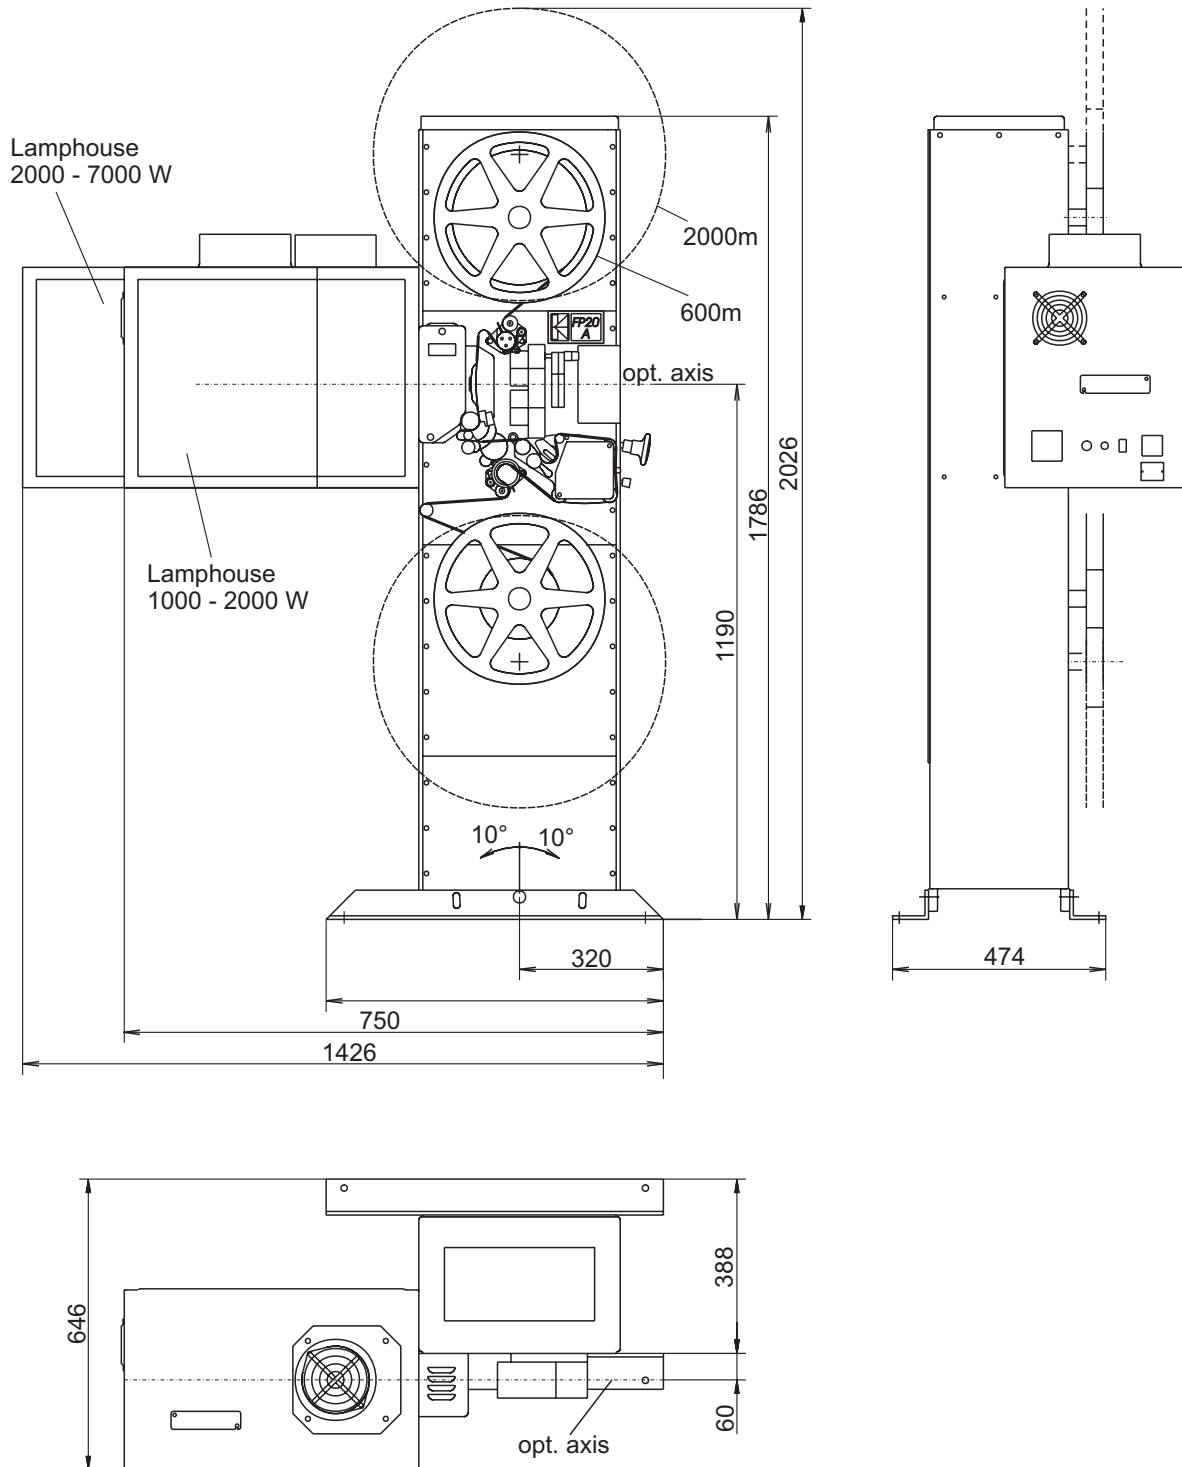

Dimensions of FP 20 A Projector

Dimensions [mm]

See the Difference

Kinoton GMBH

E-mail: welcome@kinoton.de
Tel. +49 (0) 89/89 44 46-0
Fax +49 (0) 89/8 40 20 02
Industriestrasse 20a
D-82110 Germering