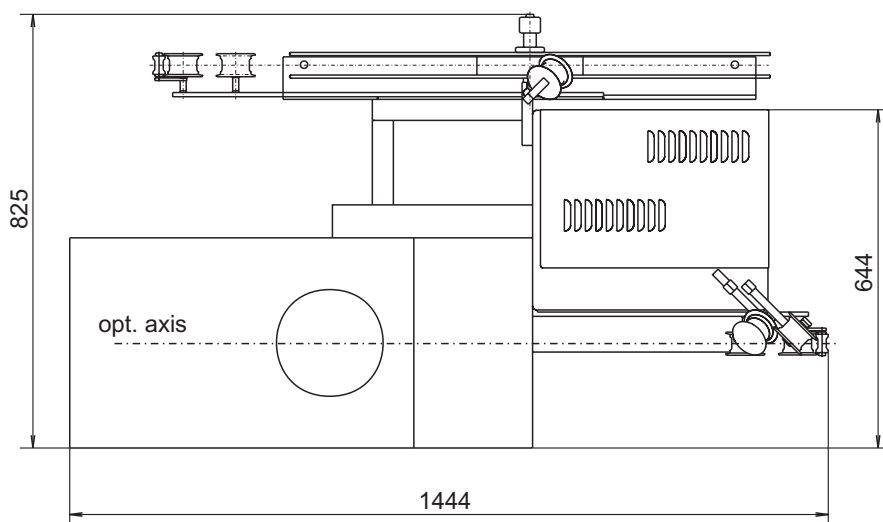

Dimensions of FP 25 D / FP 25 E Projector

Dimensions [mm]

See the Difference

Kinoton GMBH

E-mail: welcome@kinoton.de
Tel. +49 (0) 89/89 44 46-0
Fax +49 (0) 89/8 40 20 02
Industriestrasse 20a
D-82110 Germering