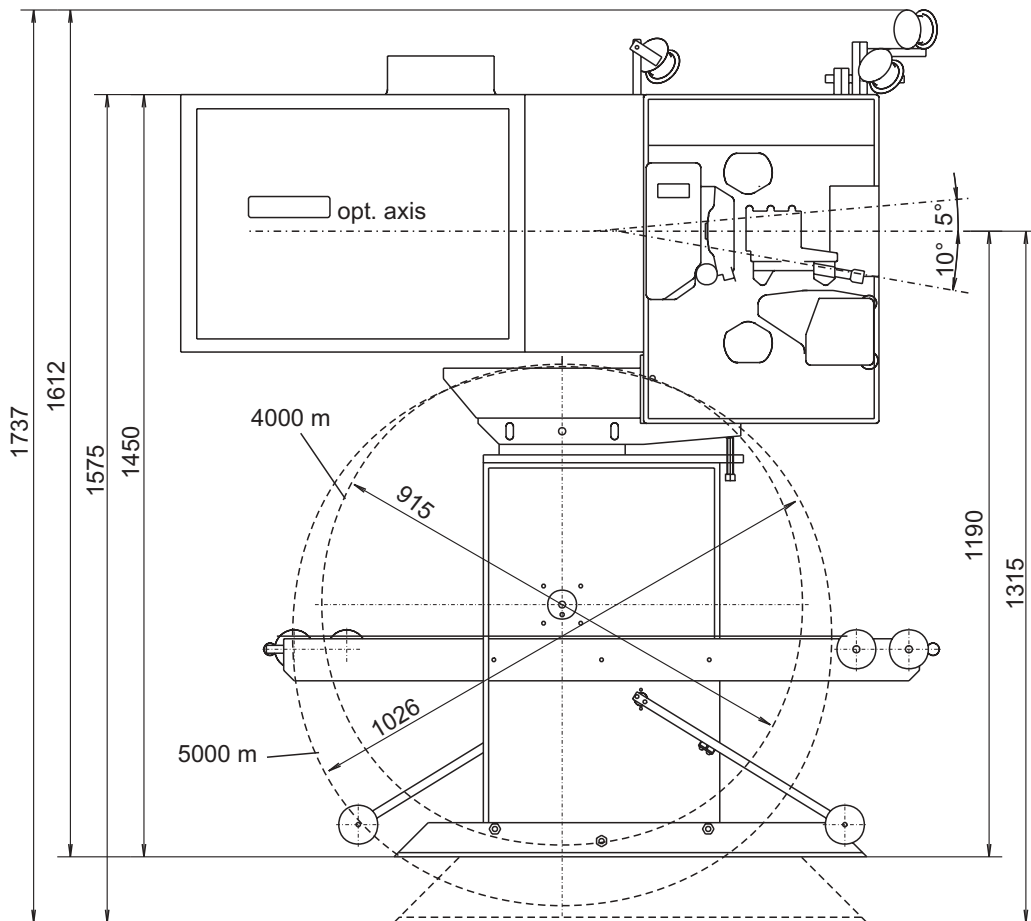

Dimensions of FP 25 D / FP 25 E Projector

Dimensions [mm]

See the Difference

Kinoton GMBH

E-mail: welcome@kinoton.de
Tel. +49 (0) 89/89 44 46-0
Fax +49 (0) 89/8 40 20 02
Industriestrasse 20a
D-82110 Germering