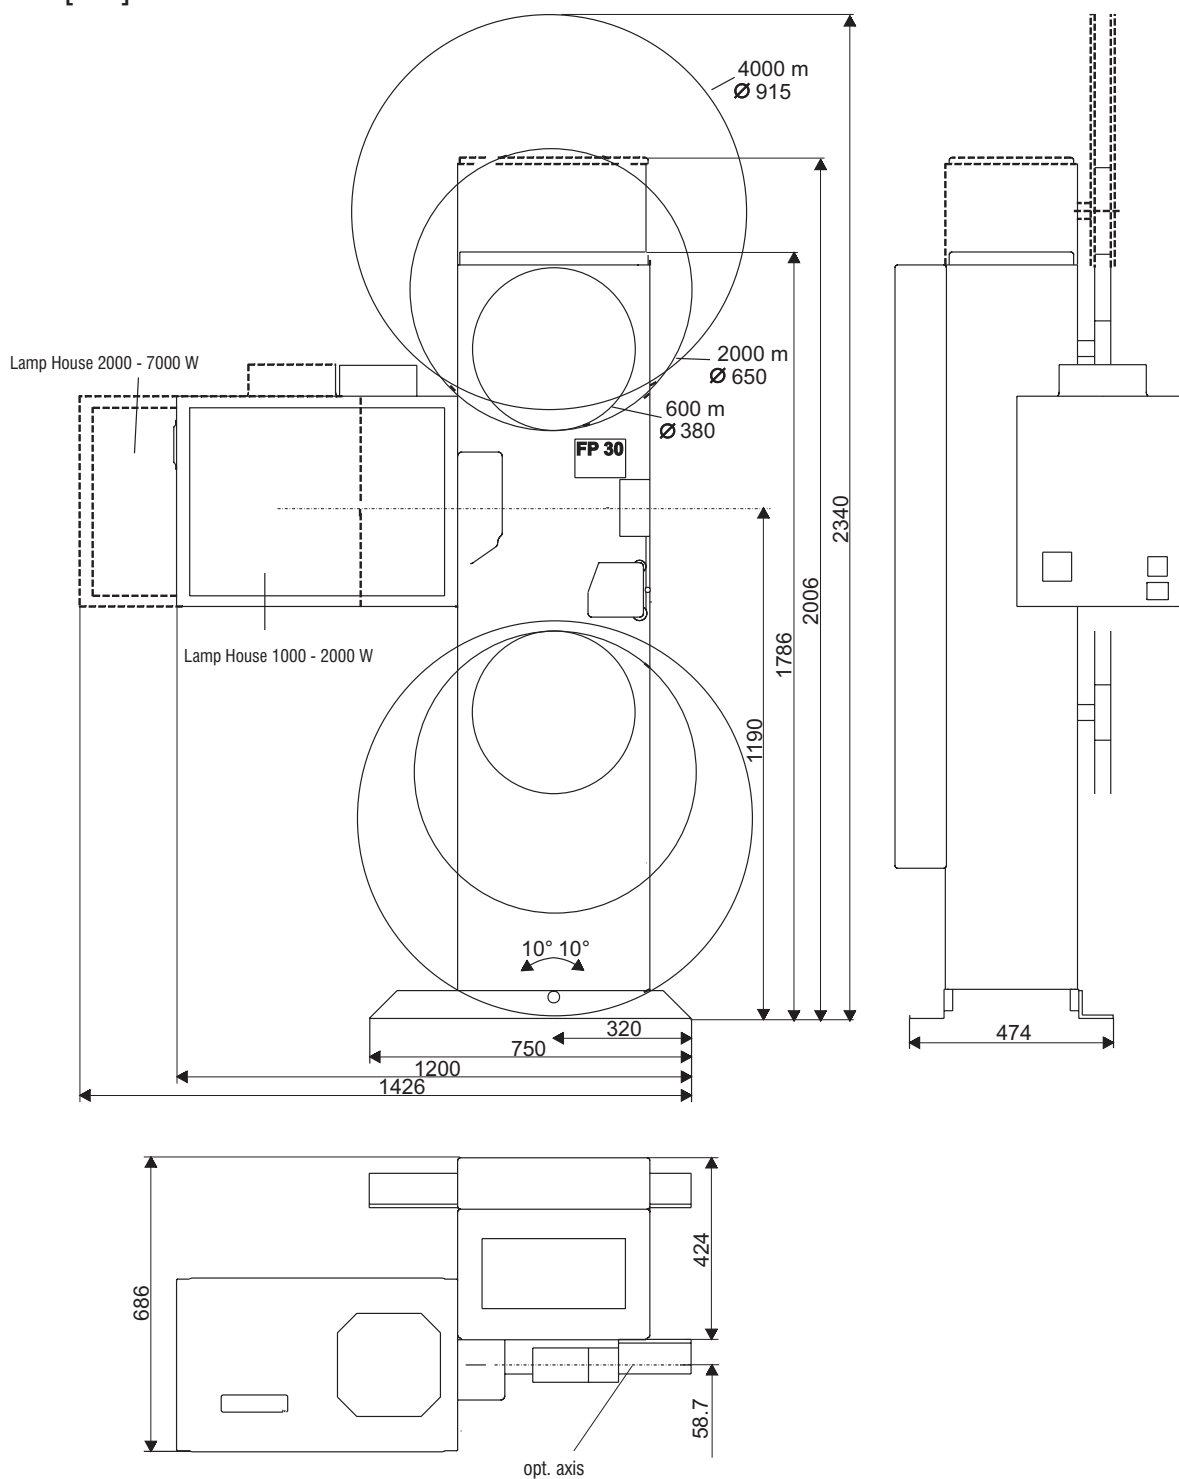

Dimensions of FP 30 D / FP 30 E Projector

Dimensions [mm]

See the Difference.

E-mail: welcome@kinoton.de
 Tel. +49 (0) 89/89 44 46-0
 Fax +49 (0) 89/8 40 20 02
 Industriestrasse 20a
 D-82110 Germering