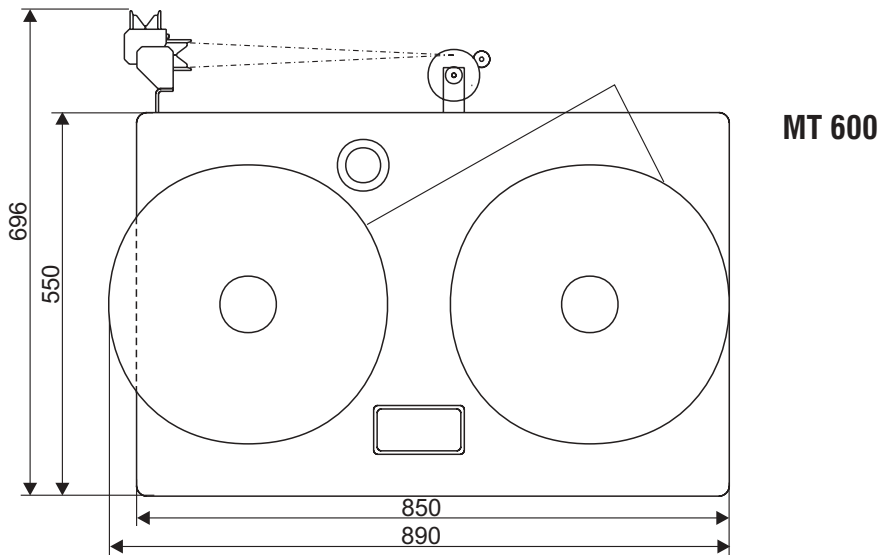

# Dimensions of MT 600 and MT 2000 Make-up Tables

Dimensions [mm]

See the Difference

**Kinoton** GMBH

E-mail: [welcome@kinoton.de](mailto:welcome@kinoton.de)  
Tel. +49 (0) 89/89 44 46-0  
Fax +49 (0) 89/8 40 20 02  
Industriestrasse 20a  
D-82110 Germering