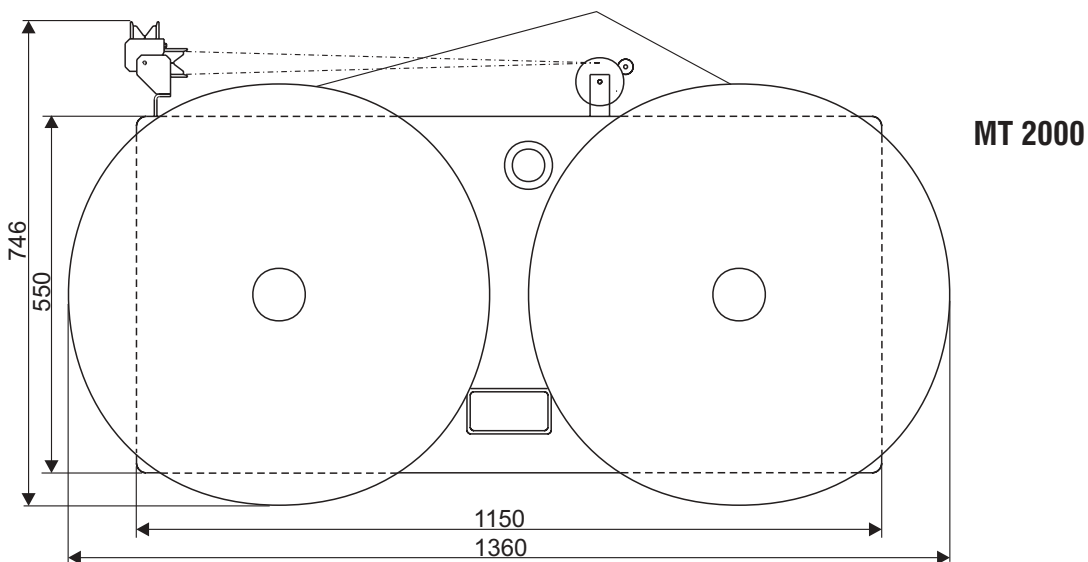

# Dimensions of MT 600 and MT 2000 Make-up Tables

Dimensions [mm]

See the Difference

**Kinoton** GMBH

E-mail: [welcome@kinoton.de](mailto:welcome@kinoton.de)  
Tel. +49 (0) 89/89 44 46-0  
Fax +49 (0) 89/8 40 20 02  
Industriestrasse 20a  
D-82110 Germering