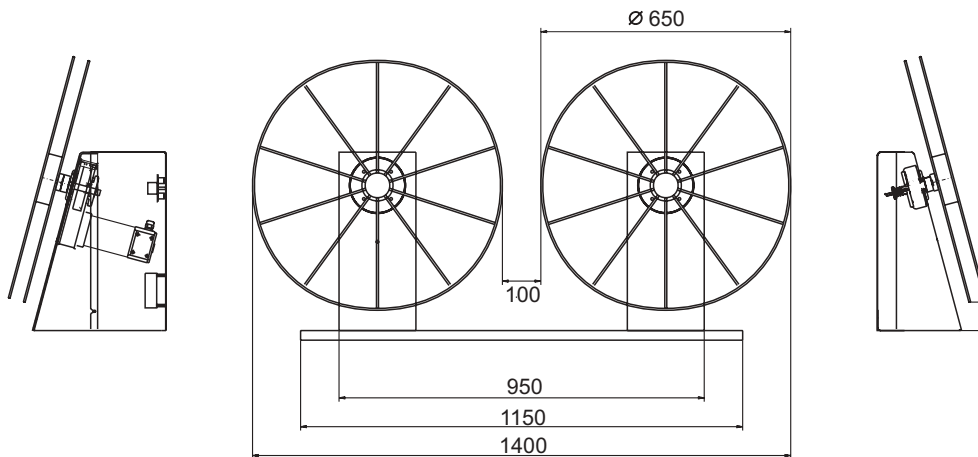

Dimensions of MUR 2000 and MUR 5000 Motorised Rewinds

Dimensions [mm]

MUR 2000

MUR 5000

See the Difference.

Kinoton GMBH

E-mail: welcome@kinoton.de
Tel. +49 (0) 89/89 44 46-0
Fax +49 (0) 89/8 40 20 02
Industriestrasse 20a
D-82110 Germering