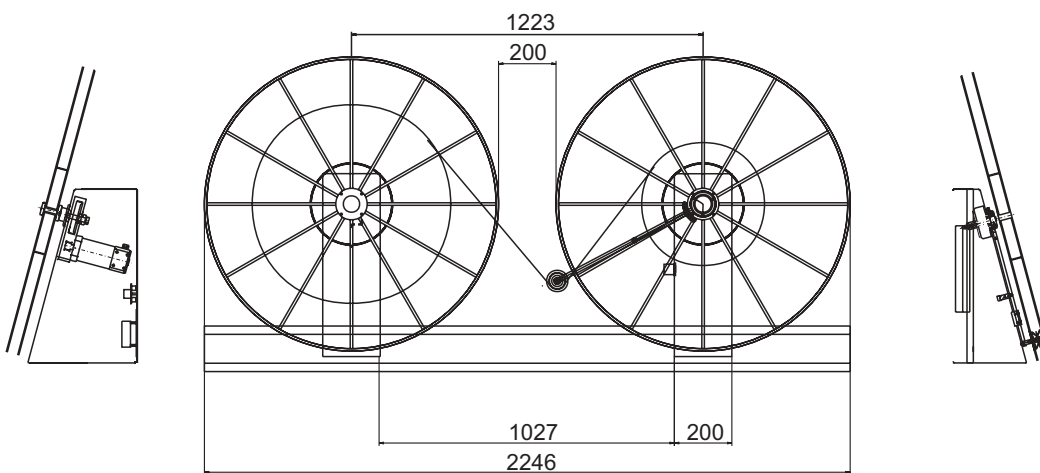

Dimensions of MUR 2000 and MUR 5000 Motorised Rewinds

Dimensions [mm]

MUR 2000

MUR 5000

See the Difference.

Kinoton GMBH

E-mail: welcome@kinoton.de
Tel. +49 (0) 89/89 44 46-0
Fax +49 (0) 89/8 40 20 02
Industriestrasse 20a
D-82110 Germering